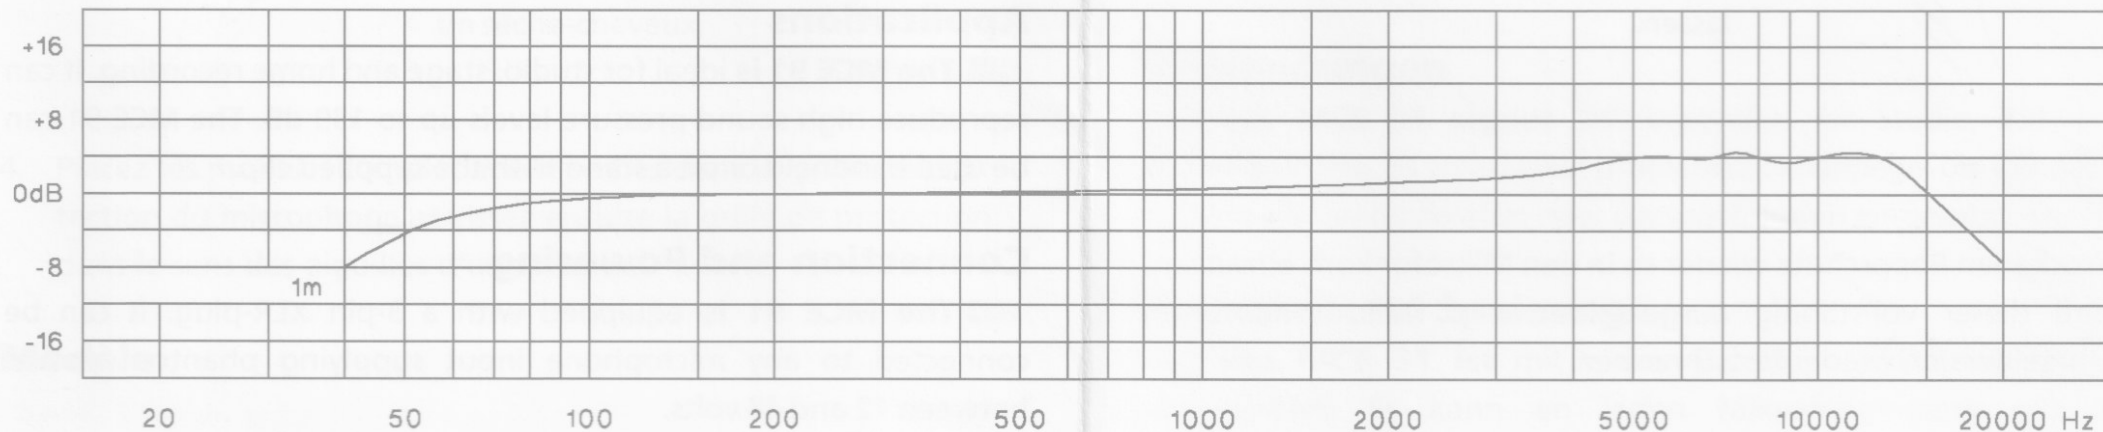

Frequenzkurve / Frequency response curve / Courbe de fréquence

± 2.5 dB 0 dB $\hat{=}$ 7 mV/Pa MCE 91

Schaltbild / Wiring diagram / Diagramme de câblage

MCE 91

rt: rot/red/rouge
sw: schwarz/black/noir
br: braun/brown/brun
gn: grün/green/vert

Richtdiagramm / Polar pattern / Diagramme de directivité