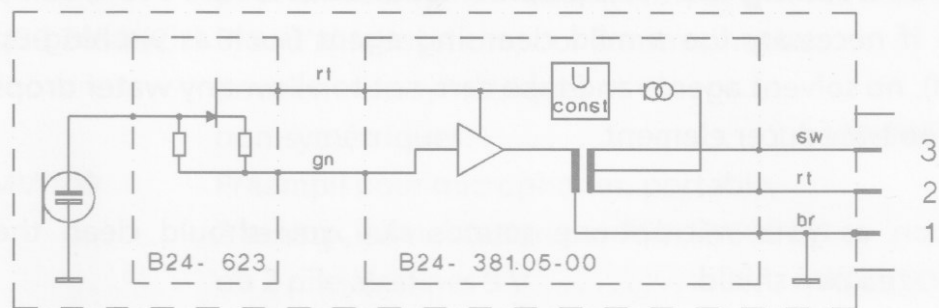

Frequenzkurve / Frequency response curve / Courbe de fréquence

± 2.5 dB 0 dB $\hat{=}$ 7 mV/Pa MCE 91

Schaltbild / Wiring diagram / Diagramme de câblage

MCE 91

rt: rot/red/rouge
sw: schwarz/black/noir
br: braun/brown/brun
gn: grün/green/vert

Richtdiagramm / Polar pattern / Diagramme de directivité